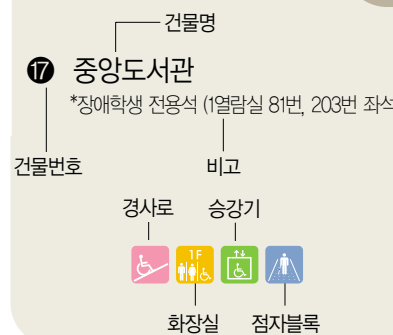

네오르네상스관 안내

네오르네상스관 전경

출입문 경사로

PC실습실 내 장애학생 전용 PC

장애학생 전용 화장실

점자블록

점자 안내표시

장애학생지원센터 안내

서울특별시 동대문구 경희대로 26 (회기동) 경희대학교 네오르네상스관
TEL 02-3299-8757 HOMEPAGE <http://csd.khcu.ac.kr>

※ 운영시간 월 ~ 금 09:00 ~ 17:30 (12:00 ~ 13:00 점심시간)

경희사이버대학교 이동약자 편의시설 안내도

지도보는 방법

설명보는 방법

| | | |
|----|---|--|
| 1 | 치과대학 | |
| 2 | 의과대학 · 간호과학대학 *평지이므로 경사로 불필요 | |
| 3 | 의학계열도서관 | |
| 4 | 약학대학 | |
| 5 | 세화원(기숙사) *2층부터는 각 방마다 화장실이 있음 | |
| 6 | 푸른술문화관 *단층으로 승강기 불필요 | |
| 7 | 네오르네상스관 | |
| 8 | 청운관 | |
| 9 | 호텔관광대학 | |
| 10 | 미술대학 *평지이므로 경사로 불필요 *여자화장실: 1층, 남자화장실: 2층 | |
| 11 | 국제교육원 | |
| 12 | 신문 · 방송국 | |
| 13 | 생활과학대학 | |
| 14 | 학생회관 *화장실 내에 장애인 전용 칸이 설치되어 있음 | |
| 15 | 크라운관/음악대학 | |
| 16 | 무용학부관(복지회관) | |
| 17 | 중양도서관 *장애학생 전용석 (1열람실 81번, 203번 좌석) | |
| 18 | 대학본관 | |
| 19 | 평화의전당 | |
| 20 | 문과대학 · 이과대학 | |
| 21 | 경영대학(오비스홀) | |
| 22 | 정경대학 *평지이므로 경사로 불필요 | |
| 23 | 삼의원(기숙사) *평지이므로 경사로 불필요 | |
| 24 | 한의과대학/자연사박물관 | |
| 25 | 법과대학 *경사로 대신 리프트가 설치되어있음 | |
| 26 | 제2법학관 | |