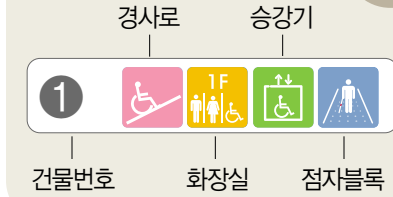

네오르네상스관 안내

네오르네상스관 전경

출입문 경사로

PC실습실 내 장애학생 전용 PC

장애학생 전용 화장실

점자블록

점자 안내표시

장애학생지원센터 안내

서울특별시 동대문구 경희대로 26 (회기동) 경희대학교 네오르네상스관
TEL 02-3299-8757 HOMEPAGE <http://csd.khcu.ac.kr>

※ 운영시간 월 ~ 금 09:00 ~ 17:30 (12:00 ~ 13:00 점심시간)

경희사이버대학교 이동약자 편의시설 안내도

지도보는 방법

설명보는 방법

| | | |
|----|---|--|
| 1 | 치과대학 | |
| 2 | 의과대학 · 간호과학대학 *평지이므로 경사로 불필요 | |
| 3 | 의학계열도서관 | |
| 4 | 약학대학 | |
| 5 | 세화원(기숙사) *2층부터는 각 방마다 화장실이 있음 | |
| 6 | 푸른술문화관 *단층으로 승강기 불필요 | |
| 7 | 네오르네상스관 | |
| 8 | 청운관 | |
| 9 | 호텔관광대학 | |
| 10 | 미술대학 *평지이므로 경사로 불필요 *여자화장실: 1층, 남자화장실: 2층 | |
| 11 | 국제교육원 | |
| 12 | 신문 · 방송국 | |
| 13 | 생활과학대학 | |
| 14 | 학생회관 *화장실 내에 장애인 전용 칸이 설치되어 있음 | |
| 15 | 크라운관/음악대학 | |
| 16 | 무용학부관(복지회관) | |
| 17 | 중양도서관 *장애학생 전용석 (1열람실 81번, 203번 좌석) | |
| 18 | 대학본관 | |
| 19 | 평화의전당 | |
| 20 | 문과대학 · 이과대학 | |
| 21 | 경영대학(오비스홀) | |
| 22 | 정경대학 *평지이므로 경사로 불필요 | |
| 23 | 삼의원(기숙사) *평지이므로 경사로 불필요 | |
| 24 | 한의과대학/자연사박물관 | |
| 25 | 법과대학 *경사로 대신 리프트가 설치되어있음 | |
| 26 | 제2법학관 | |